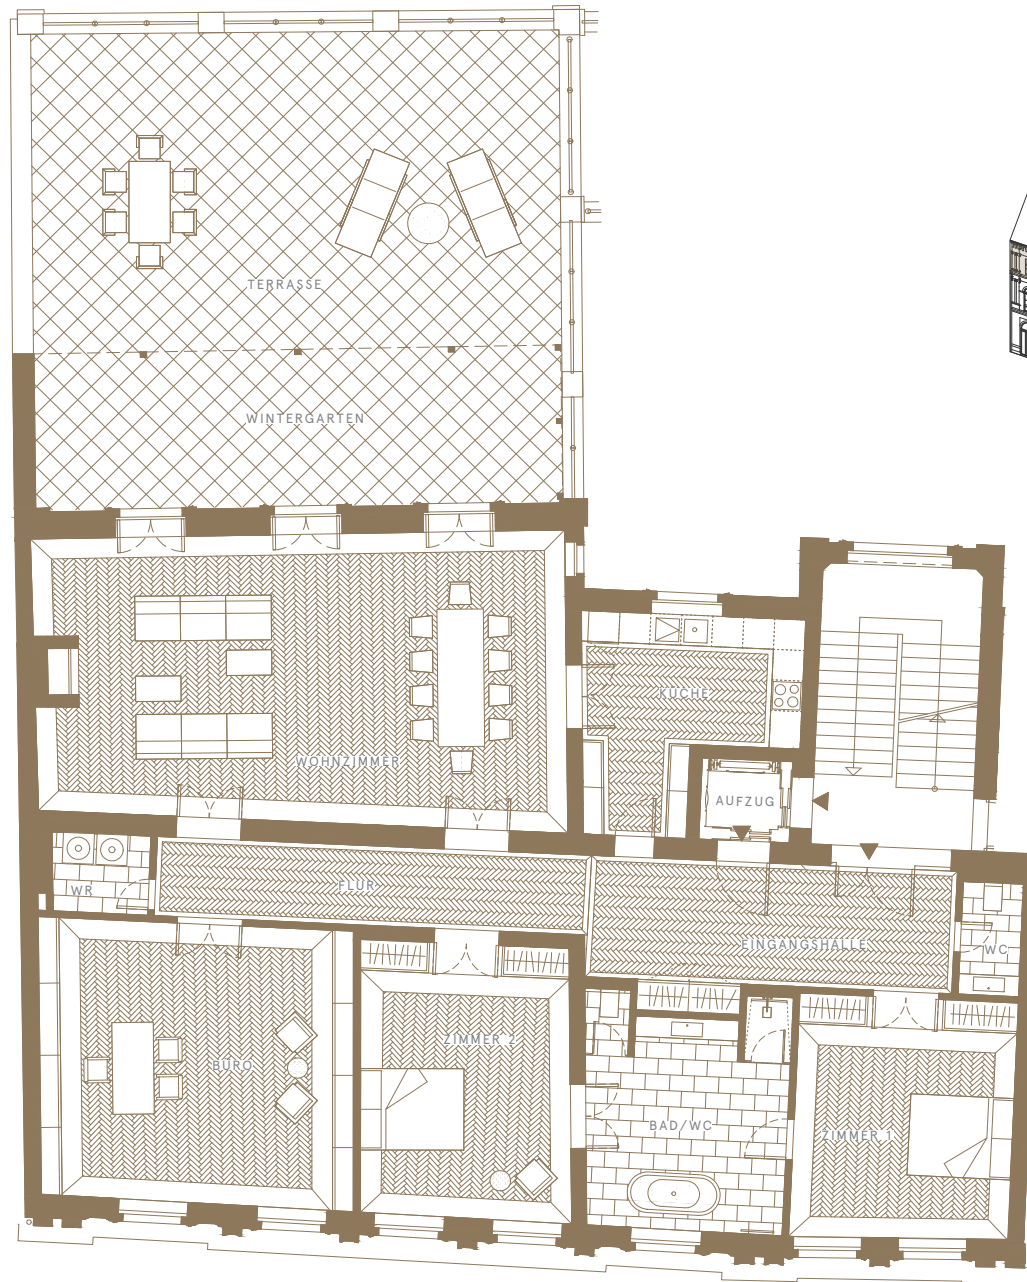

HAUS
LADEMANN
FISCHERINSEL

RESIDENZ

WE02

Wallstraße 85 • Berlin-Mitte

LAGE	2. OG
ZIMMER	5
GESAMTFLÄCHE	270,84 QM

EINGANGSHALLE	18,40 QM
WOHNZIMMER	60,39 QM
KÜCHE	14,63 QM
FLUR	12,98 QM
ZIMMER 1	20,01 QM
ZIMMER 2	21,88 QM
BÜRO	33,29 QM
BAD/WC	16,92 QM
WC	2,59 QM
WIRTSCHAFTSRAUM	2,91 QM
TERRASSE	27,23 QM
WINTERGARTEN	39,61 QM

Ansicht von Südosten -
Wallstraße