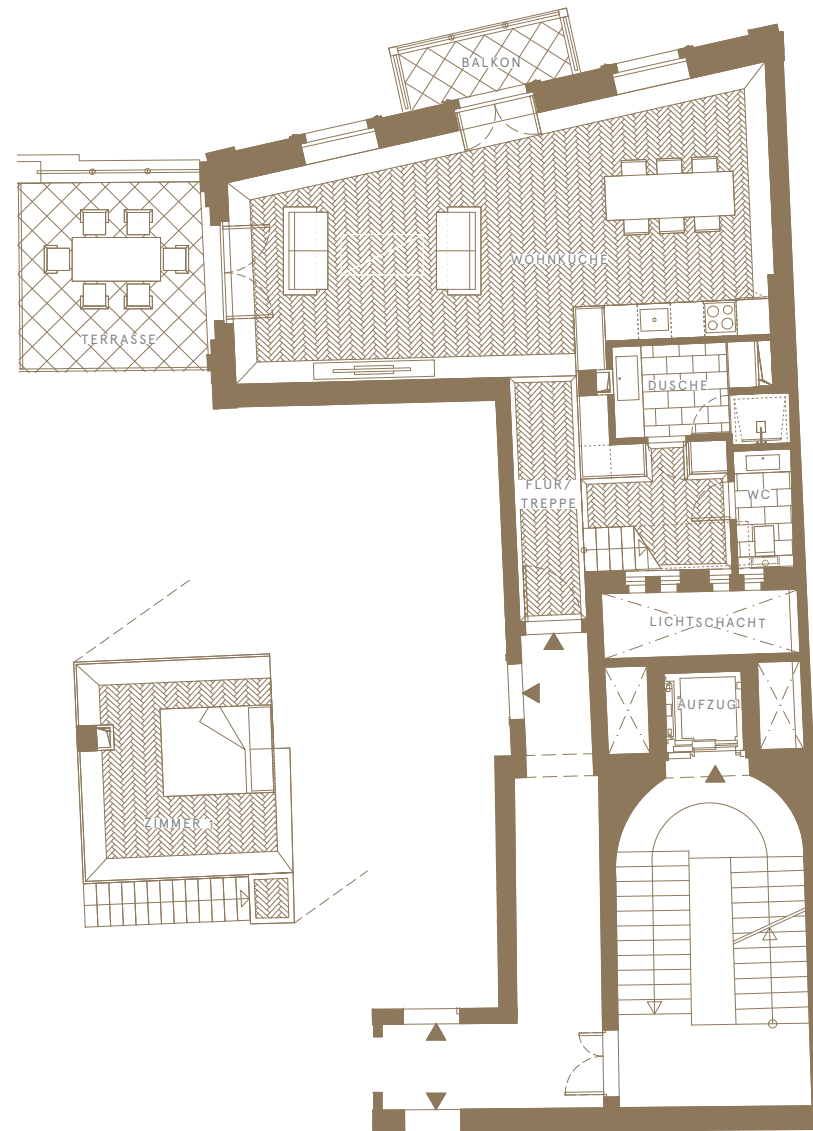

HAUS
LADEMANN
FISCHERINSEL

APARTMENT

WE06

Wallstraße 84 • Berlin-Mitte

LAGE	1. OG
ZIMMER	1
GESAMTFLÄCHE	84,84 QM

WOHNKÜCHE	44,48 QM
DUSCHE	4,91 QM
WC	2,21 QM
FLUR/TREPPE	10,42 QM
ZIMMER 1	15,41 QM
TERRASSE	5,84 QM
BALKON	1,58 QM

Ansicht von Nordwesten -
Spreeseite