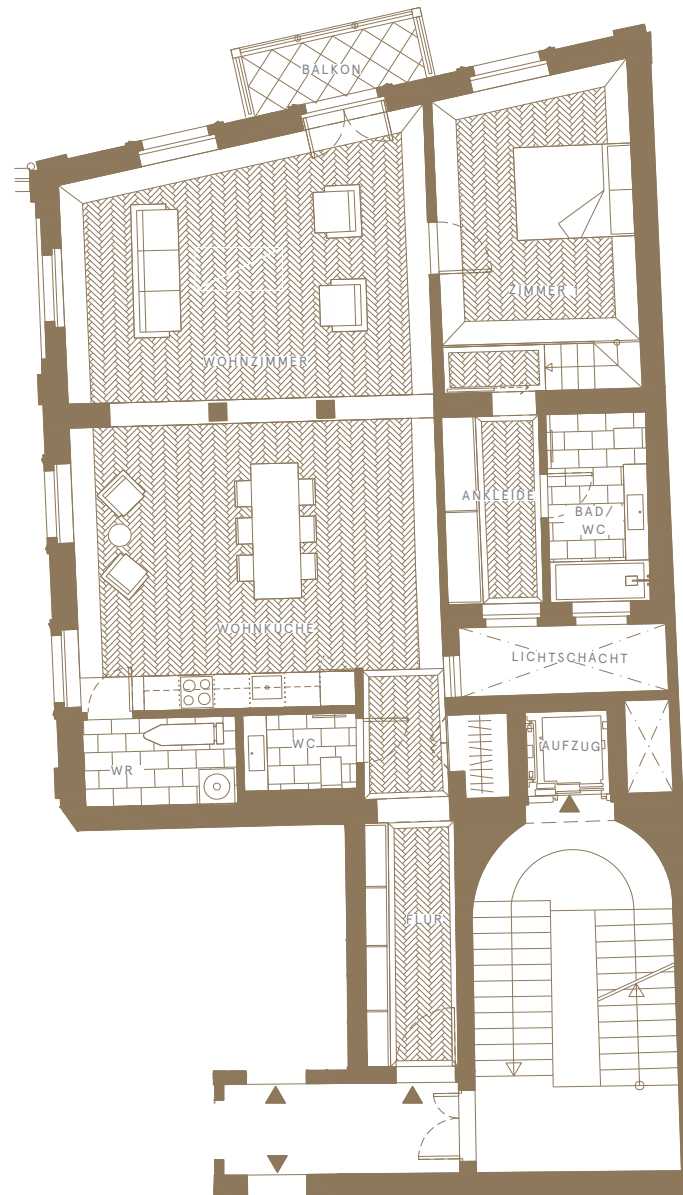

HAUS
LADEMANN
FISCHERINSEL

APARTMENT

WE09

Wallstraße 84 • Berlin-Mitte

LAGE	2. OG
ZIMMER	2
GESAMTFLÄCHE	106,54 QM

WOHNKÜCHE	30,56 QM
BAD/WC	5,52 QM
WC	2,50 QM
FLUR	11,59 QM
WIRTSCHAFTSRAUM	3,92 QM
ANKLEIDE	5,29 QM
ZIMMER 1	16,77 QM
WOHNZIMMER	28,79 QM
BALKON	1,60 QM

Ansicht von Nordwesten -
Spreeseite