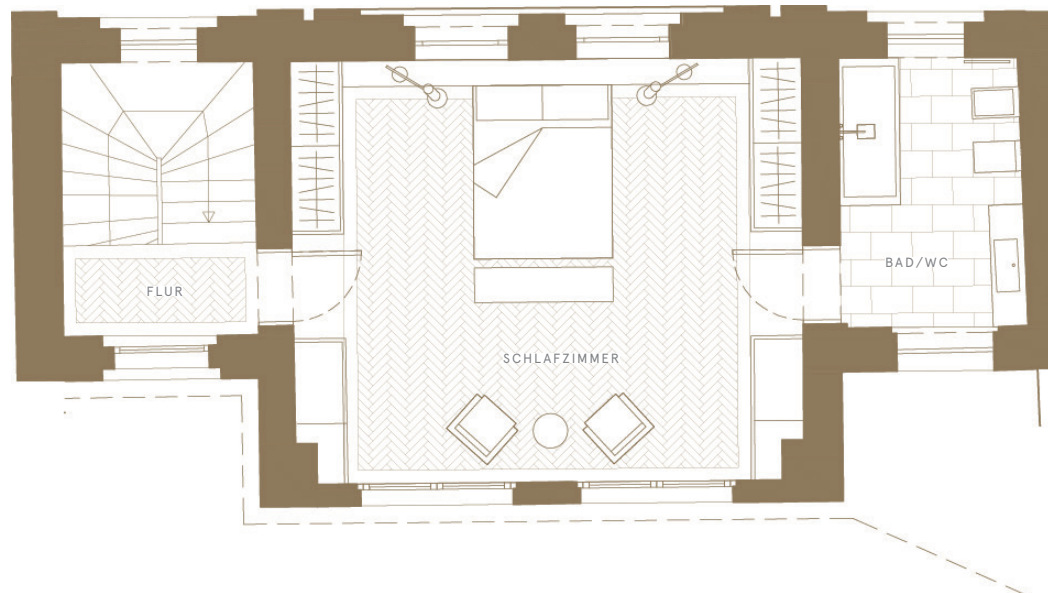

HAUS
LADEMANN
FISCHERINSEL

LAKE HOUSE

GW16

Wallstraße 85 • Berlin-Mitte

LAGE	EG/MZ/SG
ZIMMER	3
GESAMTFLÄCHE	101,74 QM

Grundriss 1/3

WOHNZIMMER	28,48 QM
FLUR	2,62 QM

Erdgeschoss

Ansicht von Nordwesten -
Spreeseite

HAUS
LADEMANN
FISCHERINSEL

LAKE HOUSE

GW16

Wallstraße 85 • Berlin-Mitte

LAGE	EG
ZIMMER	3
GESAMTFLÄCHE	101,74 QM

Grundriss 2/3

KÜCHE	27,11 QM
FLUR	3,57 QM
WC	2,48 QM

Ansicht von Nordwesten -
Spreeseite

HAUS
LADEMANN
FISCHERINSEL

LAKE HOUSE

GW16

Wallstraße 85 • Berlin-Mitte

LAGE	EG
ZIMMER	3
GESAMTFLÄCHE	101,74 QM

Grundriss 3/3

SCHLAFZIMMER	28,53 QM
FLUR	2,38 QM
BAD/WC	6,57 QM

Mezzanin

Ansicht von Nordwesten -
Spreeseite