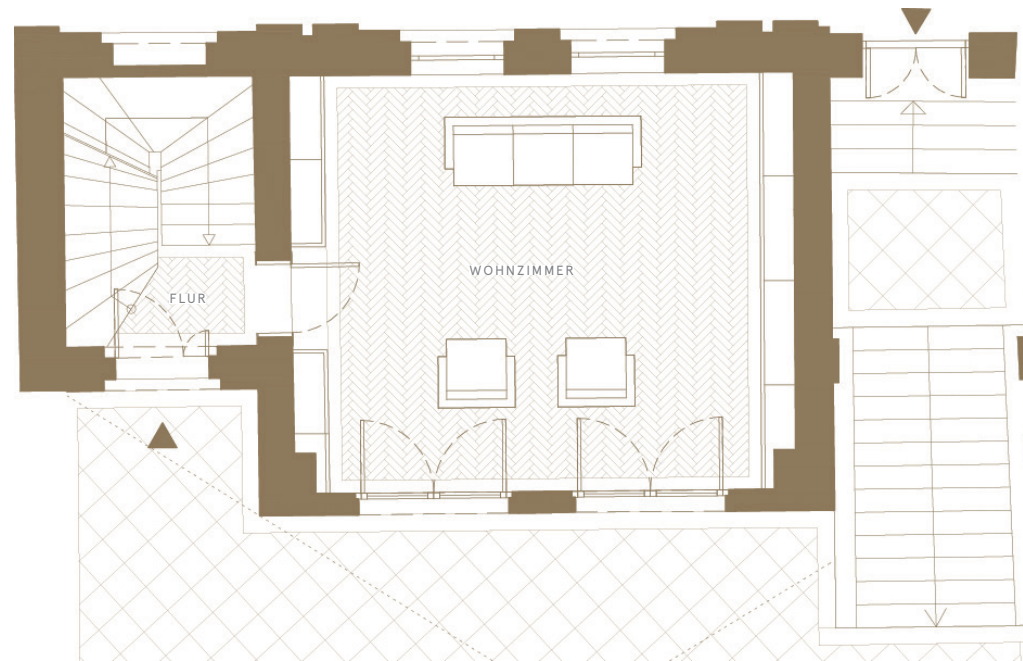

HAUS
LADEMANN
FISCHERINSEL

LAKE HOUSE

GW16

Wallstraße 85 • Berlin-Mitte

LAGE	EG/MZ/SG
ZIMMER	3
GESAMTFLÄCHE	101,74 QM

Grundriss 1/3

WOHNZIMMER	28,48 QM
FLUR	2,62 QM

Erdgeschoss

Ansicht von Nordwesten -
Spreeseite

HAUS
LADEMANN
FISCHERINSEL

LAKE HOUSE

GW16

Wallstraße 85 • Berlin-Mitte

LAGE	EG
ZIMMER	3
GESAMTFLÄCHE	101,74 QM

Grundriss 2/3

KÜCHE	27,11 QM
FLUR	3,57 QM
WC	2,48 QM

Ansicht von Nordwesten -
Spreeseite

HAUS
LADEMANN
FISCHERINSEL

LAKE HOUSE

GW16

Wallstraße 85 • Berlin-Mitte

LAGE	EG
ZIMMER	3
GESAMTFLÄCHE	101,74 QM

Grundriss 3/3

SCHLAFZIMMER	28,53 QM
FLUR	2,38 QM
BAD/WC	6,57 QM

Mezzanin

Ansicht von Nordwesten -
Spreeseite