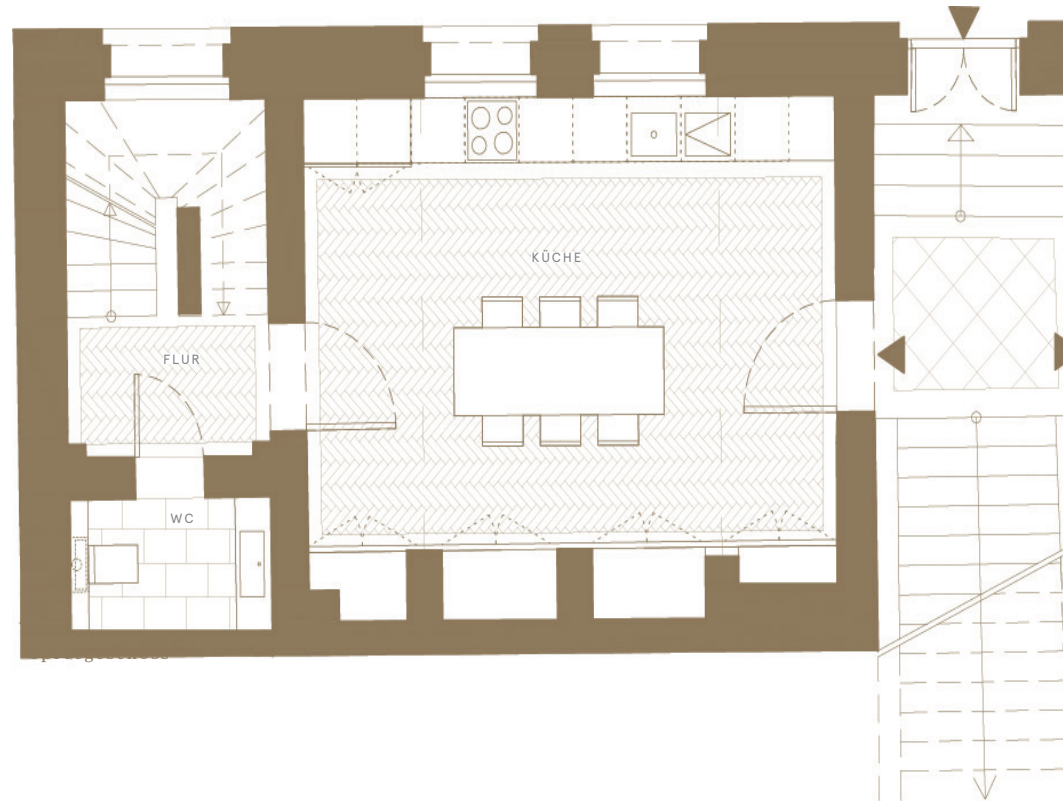

HAUS
LADEMANN
FISCHERINSEL

LAKE HOUSE

GW16

Wallstraße 85 • Berlin-Mitte

LAGE	EG/MZ/SG
ZIMMER	3
GESAMTFLÄCHE	101,74 QM

Grundriss 1/3

WOHNZIMMER	28,48 QM
FLUR	2,62 QM

Erdgeschoss

Ansicht von Nordwesten -
Spreeseite

HAUS
LADEMANN
FISCHERINSEL

LAKE HOUSE

GW16

Wallstraße 85 • Berlin-Mitte

LAGE	EG
ZIMMER	3
GESAMTFLÄCHE	101,74 QM

Grundriss 2/3

KÜCHE	27,11 QM
FLUR	3,57 QM
WC	2,48 QM

Ansicht von Nordwesten -
Spreeseite

HAUS
LADEMANN
FISCHERINSEL

LAKE HOUSE

GW16

Wallstraße 85 • Berlin-Mitte

LAGE	EG
ZIMMER	3
GESAMTFLÄCHE	101,74 QM

Grundriss 3/3

SCHLAFZIMMER	28,53 QM
FLUR	2,38 QM
BAD/WC	6,57 QM